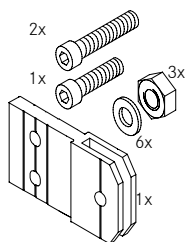

Zonwering | Stabalux SOL

Lamellenvorken

Artikel	Omschrijving	VE	[...]
SZ3002	Enkelvoudige lamellenvork SZ0041 van Aluminium <i>incl. 3 moeren van RVS SZ0103, 2 Schroeven van RVS SZ0117, 1 Schroef SZ0104, 6 sluitringen van RVS SZ0102</i>	1	Set
SZ3002-ELO	Meerprijs voor enkelvoudige lamellenvork | SZ0041 in eloxiert E6/EV1	1	St.