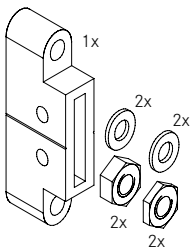

Spanplaten

Artikel	Omschrijving	VE	[...]
SZ2004	Spanplaat SZ0036 van aluminium | Diepte: 40 mm <i>incl. 2 moeren van RVS SZ0103, 2 platte moeren van RVS SZ0109, 2 afdichtingsringen van neopreen SZ0019, 2 sluitringen van RVS SZ0102</i>	1	Set

SZ2004-ELO	Meerprijs voor spanplaat SZ0036 in eloxiert E6/EV1	1	St.