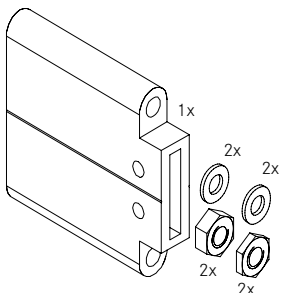

SZ2003	Spanplaat SZ0038 van aluminium | Diepte: 150 mm <i>incl. 2 moeren van RVS SZ0103, 2 platte moeren van RVS SZ0109, 2 afdichtingsringen van neopreen SZ0019, 2 sluitringen van RVS SZ0102</i>	1	Set

SZ2003-ELO	Meerprijs voor spanplaat SZ0038 in eloxiert E6/EV1	1	St.