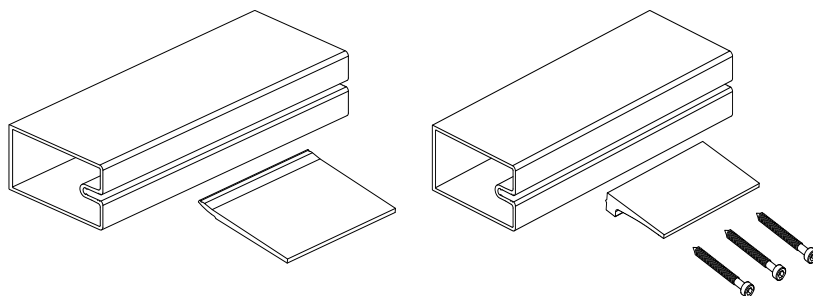

Stabalux AL - Glasonder-

Glasondersteuning GH 5201 | GH 5202