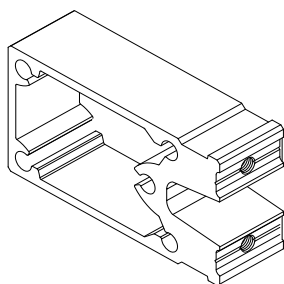

Liggersteunen aluminium

Artikel	Omschrijving	Afmeting (Schroeven)	Systeem	VE	[...]
TVA 5040	Liggersteunvoor AL5040	44,4 x 33 x 25 mm (2)	50	1	St.
TVA 5060	Liggersteunvoor AL5060	44,4 x 53 x 25 mm (5)	50	1	St.
TVA 5090	Liggersteunvoor AL5090	44,4 x 83 x 25 mm (5)	50	1	St.
TVA 50120	Liggersteunvoor AL50120	44,4 x 111 x 25 mm (5)	50	1	St.
TVA 50150	Liggersteunvoor AL50150	44,4 x 140 x 25 mm (5)	50	1	St.
TVA 50200	Liggersteunvoor AL50200	43,4 x 188 x 25 mm (5)	50	1	St.
TVA 50250	Liggersteunvoor AL50250	43,4 x 236 x 25 mm (5)	50	1	St.

Artikel	Omschrijving	Afmeting	VE	[...]
Z0118	Schroef voor liggersteun	6,3 x 40 mm	200	St.
Z0128	Fixeerschroef ligger	M6 x 18 mm	200	St.