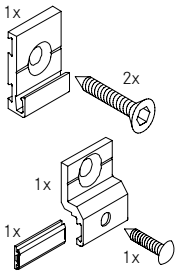

Zonwering | Stabalux SOL

Bevestiging lamellen