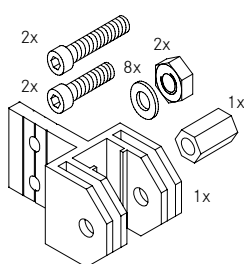

Artikel	Omschrijving	VE	[...]
SZ3012	Dubbele lamellenvork SZ0046 van Aluminium <i>incl. 2 moeren van RVS SZ0103, 2 Schroeven van RVS SZ0117, 8 sluitringen van RVS SZ0102, 1 Draadmof SZ0011, 2 Schroeven SZ0104</i>	1	Set
SZ3012-ELO	Meerprijs voor dubbele lamellenvork | SZ0046 in eloxiert E6EV1	1	St.

Lamellen

Artikel	Omschrijving	Afmeting	VE	[...]
SL5001	Lamel alu extrusie blank	100 x 95 / 6000 mm	6	m

Draagprofiel

Artikel	Omschrijving	Afmeting	VE	[...]
SZ0003	Draagprofiel alu extrusie blank	6000 mm	6	m