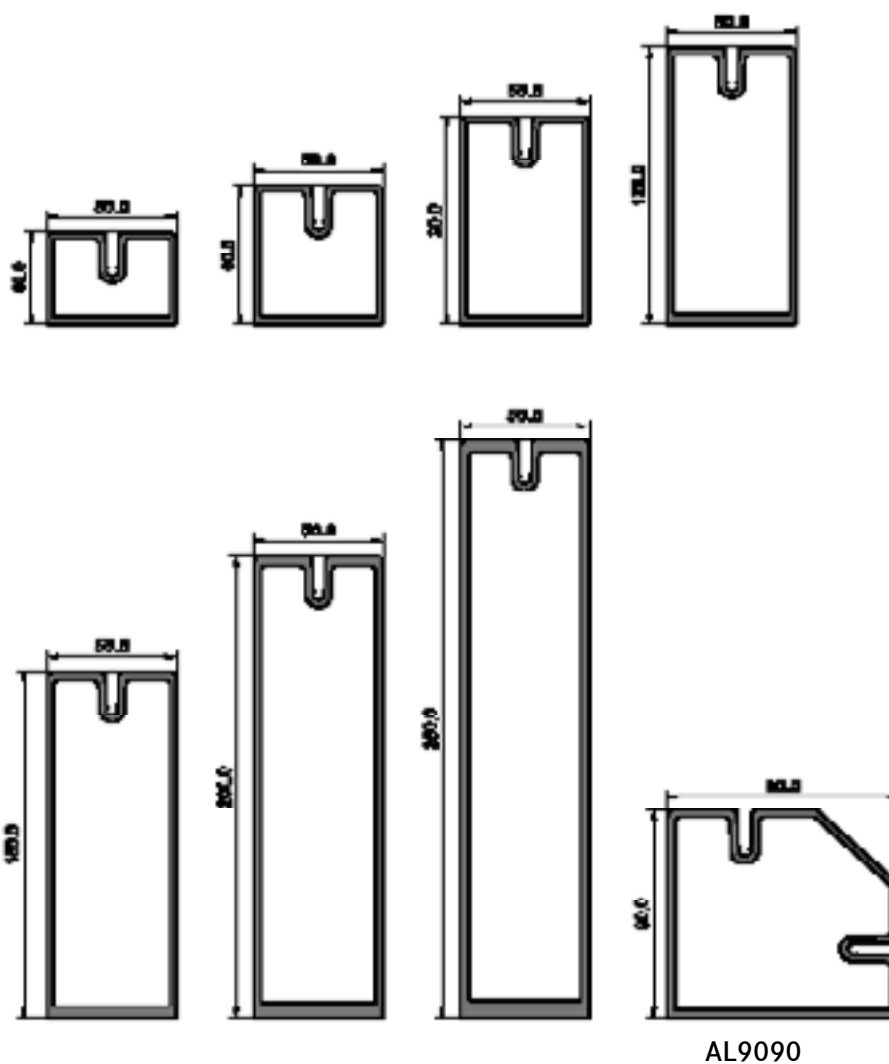

Stabalux AL - Schroefbuizen | AW 6060 T66

Artikel	Omschrijving	Afmeting	VE	[...]
Systeem 50				
AL5040	Schroefbuizen | AW 6060 T66	50x40 | 6000 mm	6	m
AL5060	Schroefbuizen | AW 6060 T66	50x60 | 6000 mm	6	m
AL5090	Schroefbuizen | AW 6060 T66	50x90 | 6000 mm	6	m
AL50120	Schroefbuizen | AW 6060 T66	50x120 | 6000 mm	6	m
AL50120-R	Schroefbuizen | AW 6060 T66	50x120 | 6000 mm | Radius 2 mm	6	m
AL50150	Schroefbuizen | AW 6060 T66	50x150 | 6000 mm	6	m
AL50150-R	Schroefbuizen | AW 6060 T66	50x150 | 6000 mm | Radius 2 mm	6	m
AL50200	Schroefbuizen | AW 6060 T66	50x200 | 6000 mm	6	m
AL50250	Schroefbuizen | AW 6060 T66	50x250 | 6000 mm	6	m
AL9090	Schroefbuizen | AW 6060 T66	90x90 | 6000 mm | Hoek profiel	6	m