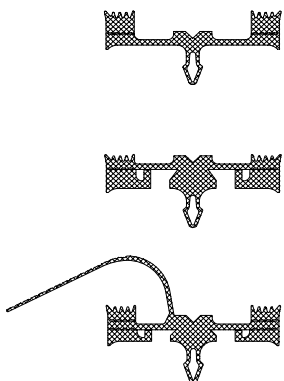

Stabalux AL Afdichtingen binnenzijde | Dak

Daksysteem tot 2° hellingshoek | Hoogde 10 mm | overlappend

Artikel	Omschrijving	Systeem	VE	[...]
Kolom/Spant				
GD5205	Binnenafdichting | 2 en 3 mm	50	25	m
Ligger				
GD5207	Binnenafdichting | 2 en 3 mm	50	25	m