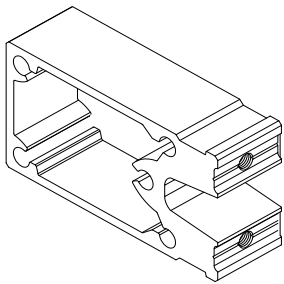

Sonderlängen bei Stangenware (Schraubrohre, T-Profile, Ober-, Deck- und Unterleisten) auf Anfrage.

Die in der Preisliste dargestellten technischen Zeichnungen sind nicht maßstabsgerecht.

Technische Ausführungen siehe Produktinformation.

Stabalux GmbH

Fraunhoferstr. 8

53121 Bonn - Germany

Telefon +49 228 909043-0

Telefax +49 228 909043-11

info@stabalux.com

Stabalux AL Schraubrohre | AW 6060 T66

Artikel	Bezeichnung	Abmessung	VE	[..]
System 50				
AL5040	Schraubrohr AW 6060 T66	50x40 6000 mm	6	m
AL5060	Schraubrohr AW 6060 T66	50x60 6000 mm	6	m
AL5090	Schraubrohr AW 6060 T66	50x90 6000 mm	6	m
AL50120	Schraubrohr AW 6060 T66	50x120 6000 mm	6	m
AL50120-R	Schraubrohr AW 6060 T66	50x120 6000 mm Radius 2 mm	6	m
AL50150	Schraubrohr AW 6060 T66	50x150 6000 mm	6	m
AL50150-R	Schraubrohr AW 6060 T66	50x150 6000 mm Radius 2 mm	6	m
AL50200	Schraubrohr AW 6060 T66	50x200 6000 mm	6	m
AL50250	Schraubrohr AW 6060 T66	50x250 6000 mm	6	m
AL 9090	Schraubrohr AW 6060 T66	90x90 6000 mm Eckprofil	6	m

Stabalux AL - Riegelhalter & Schrauben für geschraubte Pfosten-Riegelverbindung mit AbZ

Riegelhalter Aluminium

Artikel	Bezeichnung	Abmessung (Schrauben)	System	VE	[..]
TVA 5040	Riegelhalter für AL5040	44,4 x 33 x 25 mm (2)	50	1	Stk.
TVA 5060	Riegelhalter für AL5060	44,4 x 53 x 25 mm (5)	50	1	Stk.
TVA 5090	Riegelhalter für AL5090	44,4 x 83 x 25 mm (5)	50	1	Stk.
TVA 50120	Riegelhalter für AL50120	44,4 x 111 x 25 mm (5)	50	1	Stk.
TVA 50150	Riegelhalter für AL50150	44,4 x 140 x 25 mm (5)	50	1	Stk.
TVA 50200	Riegelhalter für AL50200	43,4 x 188 x 25 mm (5)	50	1	Stk.
TVA 50250	Riegelhalter für AL50250	43,4 x 236 x 25 mm (5)	50	1	Stk.