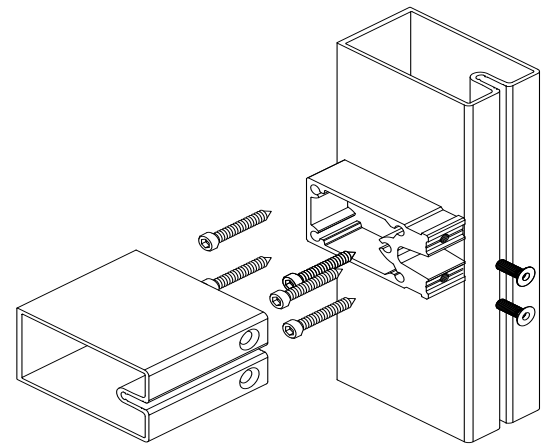

Stabalux GmbH

Fraunhoferstr. 8

53121 Bonn - Germany

Telefon +49 228 909043-0

Telefax +49 228 909043-11

info@stabalux.com

Stabalux AL Schraubrohre | AW 6060 T66

Artikel	Bezeichnung	Abmessung	VE	[..]
System 50				
AL5040	Schraubrohr AW 6060 T66	50x40 6000 mm	6	m
AL5060	Schraubrohr AW 6060 T66	50x60 6000 mm	6	m
AL5090	Schraubrohr AW 6060 T66	50x90 6000 mm	6	m
AL50120	Schraubrohr AW 6060 T66	50x120 6000 mm	6	m
AL50120-R	Schraubrohr AW 6060 T66	50x120 6000 mm Radius 2 mm	6	m
AL50150	Schraubrohr AW 6060 T66	50x150 6000 mm	6	m
AL50150-R	Schraubrohr AW 6060 T66	50x150 6000 mm Radius 2 mm	6	m
AL50200	Schraubrohr AW 6060 T66	50x200 6000 mm	6	m
AL50250	Schraubrohr AW 6060 T66	50x250 6000 mm	6	m
AL 9090	Schraubrohr AW 6060 T66	90x90 6000 mm Eckprofil	6	m

Stabalux AL - Riegelhalter & Schrauben für geschraubte Pfosten-Riegelverbindung mit AbZ

Riegelhalter Aluminium

Artikel	Bezeichnung	Abmessung (Schrauben)	System	VE	[..]
TVA 5040	Riegelhalter für AL5040	44,4 x 33 x 25 mm (2)	50	1	Stk.
TVA 5060	Riegelhalter für AL5060	44,4 x 53 x 25 mm (5)	50	1	Stk.
TVA 5090	Riegelhalter für AL5090	44,4 x 83 x 25 mm (5)	50	1	Stk.
TVA 50120	Riegelhalter für AL50120	44,4 x 111 x 25 mm (5)	50	1	Stk.
TVA 50150	Riegelhalter für AL50150	44,4 x 140 x 25 mm (5)	50	1	Stk.
TVA 50200	Riegelhalter für AL50200	43,4 x 188 x 25 mm (5)	50	1	Stk.
TVA 50250	Riegelhalter für AL50250	43,4 x 236 x 25 mm (5)	50	1	Stk.