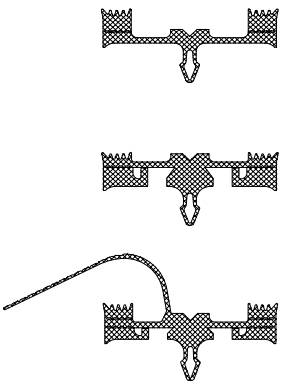

Stabalux AL - Dichtungen Innenseite | Dach

Dachsystem bis 2° Neigung | Höhe 10 mm | überlappend

Artikel	Bezeichnung	System	VE	[..]
Pfosten/Sparren				
GD5205	Dichtung Innen | 2 und 3 mm	50	25	m
Riegel				
GD5207	Dichtung Innen | 2 und 3 mm	50	25	m