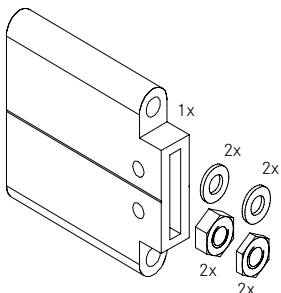

SZ2003	Spannplatte SZ0038 aus Aluminium | Tiefe: 150 mm <i>inkl. 2 Muttern aus Edelstahl SZ0103, 2 Flachmuttern aus Edelstahl SZ0109, 2 Dichtscheiben aus Neopren SZ0019, 2 Unterlegscheiben aus Edelstahl SZ0102</i>	1	Set

SZ2003-ELO	Aufpreis für Spannplatte SZ0038 in eloxiert E6/EV1	1	Stk.