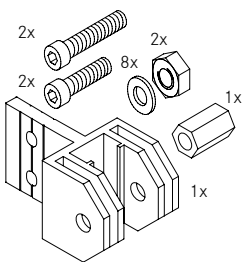

Artikel	Bezeichnung	VE	[..]
SZ3012	Doppellamellengabel SZ0046 aus Aluminium <i>inkl. 2 Muttern aus Edelstahl SZ0103, 2 Schrauben aus Edelstahl SZ0117, 8 Unterlegscheiben aus Edelstahl SZ0102, 1 Gewindemuffe SZ0011, 2 Schrauben SZ0104</i>	1	Set
SZ3012-ELO	Aufpreis für Lamellengabel | 2-fach | SZ0046 in eloxiert E6EV1	1	Stk.

Lamellen

Artikel	Bezeichnung	Abmessung	VE	[..]
SL5001	Lamelle Alu pressblank	100 x 95 / 6000 mm	6	m

Tragprofil

Artikel	Bezeichnung	Abmessung	VE	[..]
SZ0003	Tragprofil Alu pressblank	6000 mm	6	m