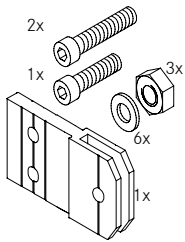

SZ2002-ELO	Aufpreis für Spannplatte SZ0037 in eloxiert E6/EV1	1	Stk.
------------	--	---	------

SZ2003	Spannplatte SZ0038 aus Aluminium Tiefe: 150 mm <i>inkl. 2 Muttern aus Edelstahl SZ0103, 2 Flachmuttern aus Edelstahl SZ0109, 2 Dichtscheiben aus Neopren SZ0019, 2 Unterlegscheiben aus Edelstahl SZ0102</i>	1	Set
--------	---	---	-----

SZ2003-ELO	Aufpreis für Spannplatte SZ0038 in eloxiert E6/EV1	1	Stk.
------------	--	---	------

Sonnenschutz | Stabalux SOL

Lamellengabeln

Artikel	Bezeichnung	VE	[..]
SZ3002	Einfachlamellengabel SZ0041 aus Aluminium <i>inkl. 3 Muttern aus Edelstahl SZ0103, 2 Schrauben aus Edelstahl SZ0117, 1 Schraube SZ0104, 6 Unterlegscheiben aus Edelstahl SZ0102</i>	1	Set
SZ3002-ELO	Aufpreis für Lamellengabel 1-fach SZ0041 in eloxiert E6/EV1	1	Stk.