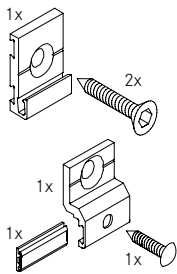

Sonnenschutz | Stabalux SOL

Lamellenbefestigung