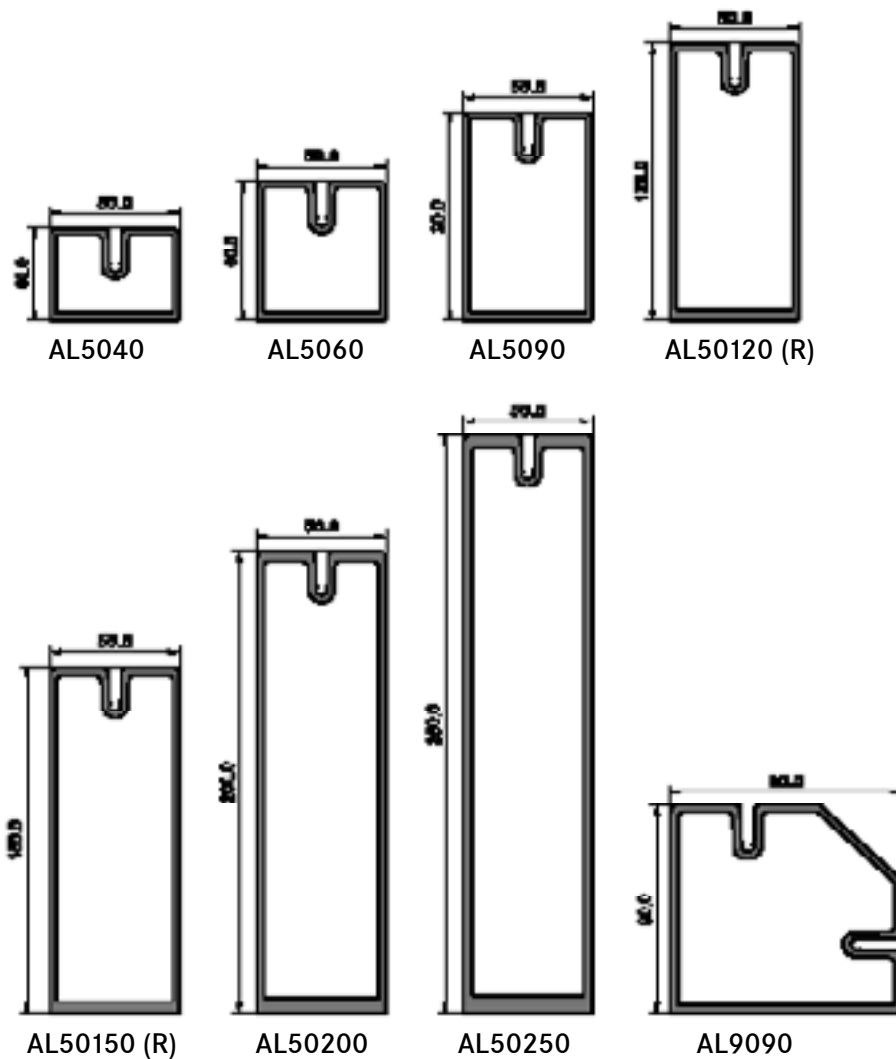

Allgemeine Hinweise

Artikelinformationen

Bei einzelnen Artikeln können die Maße aus der Artikelnummer abgelesen werden.

- Dichtungen – GD5201 | Breite 50 mm
- Ober-, Deck- und Unterleisten – DL5067 | Breite 50 mm

Stabalux GmbH

Fraunhoferstr. 8

53121 Bonn - Germany

Telefon +49 228 909043-0

Telefax +49 228 909043-11

info@stabalux.com

Stabalux AL Schraubrohre | AW 6060 T66

Artikel	Bezeichnung	Abmessung	VE	[..]
System 50				
AL5040	Schraubrohr AW 6060 T66	50x40 6000 mm	6	m
AL5060	Schraubrohr AW 6060 T66	50x60 6000 mm	6	m
AL5090	Schraubrohr AW 6060 T66	50x90 6000 mm	6	m
AL50120	Schraubrohr AW 6060 T66	50x120 6000 mm	6	m
AL50120-R	Schraubrohr AW 6060 T66	50x120 6000 mm Radius 2 mm	6	m
AL50150	Schraubrohr AW 6060 T66	50x150 6000 mm	6	m
AL50150-R	Schraubrohr AW 6060 T66	50x150 6000 mm Radius 2 mm	6	m
AL50200	Schraubrohr AW 6060 T66	50x200 6000 mm	6	m
AL50250	Schraubrohr AW 6060 T66	50x250 6000 mm	6	m
AL 9090	Schraubrohr AW 6060 T66	90x90 6000 mm Eckprofil	6	m

Stabalux AL - Riegelhalter & Schrauben für geschraubte Pfosten-Riegelverbindung mit AbZ

Riegelhalter Aluminium

Artikel	Bezeichnung	Abmessung (Schrauben)	System	VE	[..]
TVA 5040	Riegelhalter für AL5040	44,4 x 33 x 25 mm (2)	50	1	Stk.
TVA 5060	Riegelhalter für AL5060	44,4 x 53 x 25 mm (5)	50	1	Stk.
TVA 5090	Riegelhalter für AL5090	44,4 x 83 x 25 mm (5)	50	1	Stk.
TVA 50120	Riegelhalter für AL50120	44,4 x 111 x 25 mm (5)	50	1	Stk.
TVA 50150	Riegelhalter für AL50150	44,4 x 140 x 25 mm (5)	50	1	Stk.
TVA 50200	Riegelhalter für AL50200	43,4 x 188 x 25 mm (5)	50	1	Stk.
TVA 50250	Riegelhalter für AL50250	43,4 x 236 x 25 mm (5)	50	1	Stk.