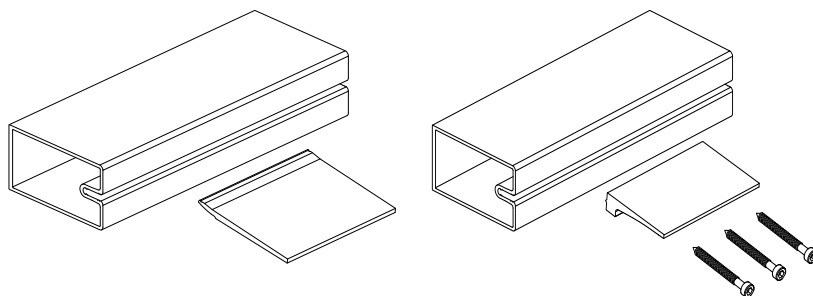

Stabalux AL - Glasauflager

Schraubglasaufleger GH 5201 | GH 5202